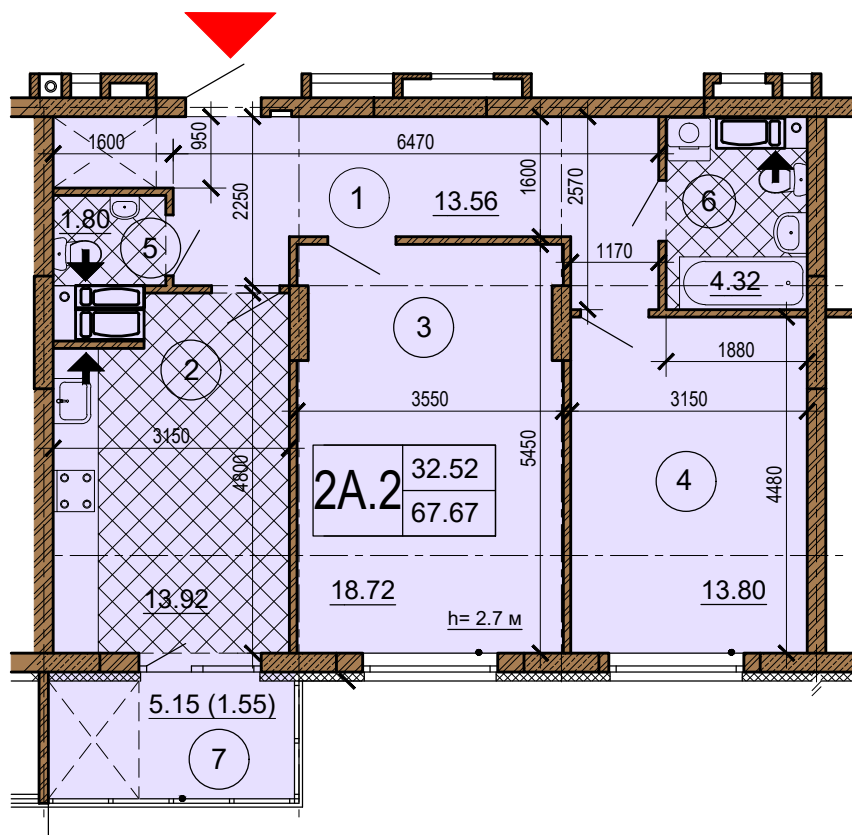

№ кв.	Пов.
	3
	4
	6
	7
	8
	9
	10
	11
	12
322	13
327	14
332	15
	16
342	17
347	18
	19
	20
	21
	22
	23
	24

Місце розташування квартири

Експлікація приміщень

№ прим.	Назва приміщення	Площа, м2
1	Передпокій	13.56
2	Кухня	13.92
3	Вітальня	18.72
4	Спальня	13.80
5	Вбиральня	1.80
6	Ванна кімната	4.32
7	Балкон застелений (5.15 x 0.3 = 1.55)	1.55
Житлова площа:		32.52
Загальна площа:		67.67