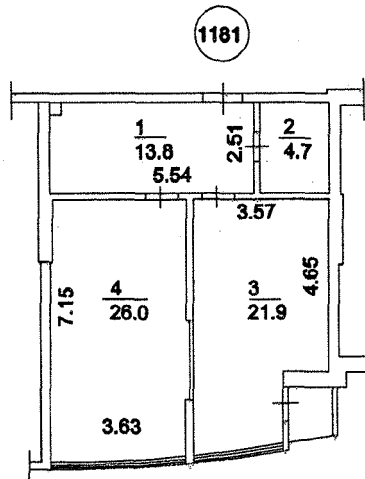

ПЛАН
квартири(кімнати,жилого блоку,секції) № 1181 у будинку квартирному типу
(гуртожитку)

вулиця (провулок, площа) Кадетський гай, буд.10 ,
місто (село, селище) Київ ,
район Солом'янський .

Масштаб 1:200

Поверх 25 лт.А

ЕКСПЛІКАЦІЯ

приміщень квартири(кімнати,жилого блоку,секції,посімейного заселення)

вулиця (проевулок, площа) Кадетський гай, буд. 10

місто(село,селище) Київ

район Солом'янський

Пітер	поверхи	Номери відокремлених груп приміщень	Номери приміщень	Ппозначення приміщень	Загальна площа приміщень, підрахована за формулами розрахунку площ (кв.м)	Площа (кв.м.)		літніх, неопалюваних приміщень	приміщень загального користування	Примітки
						Житлова(основна)	допоміжна (нежитлова)			
1	2	3	4	5	6	7	8	9	10	11
А	25	1181	1	Коридор	13,8		13,8			
			2	Санвузол	4,7		4,7			
			3	Кухня	21,9		21,9			
			4	Житлова лоджия(50%)	26,0	26,0			0,8	
Усього:					67,2	26,0	40,4	0,8		