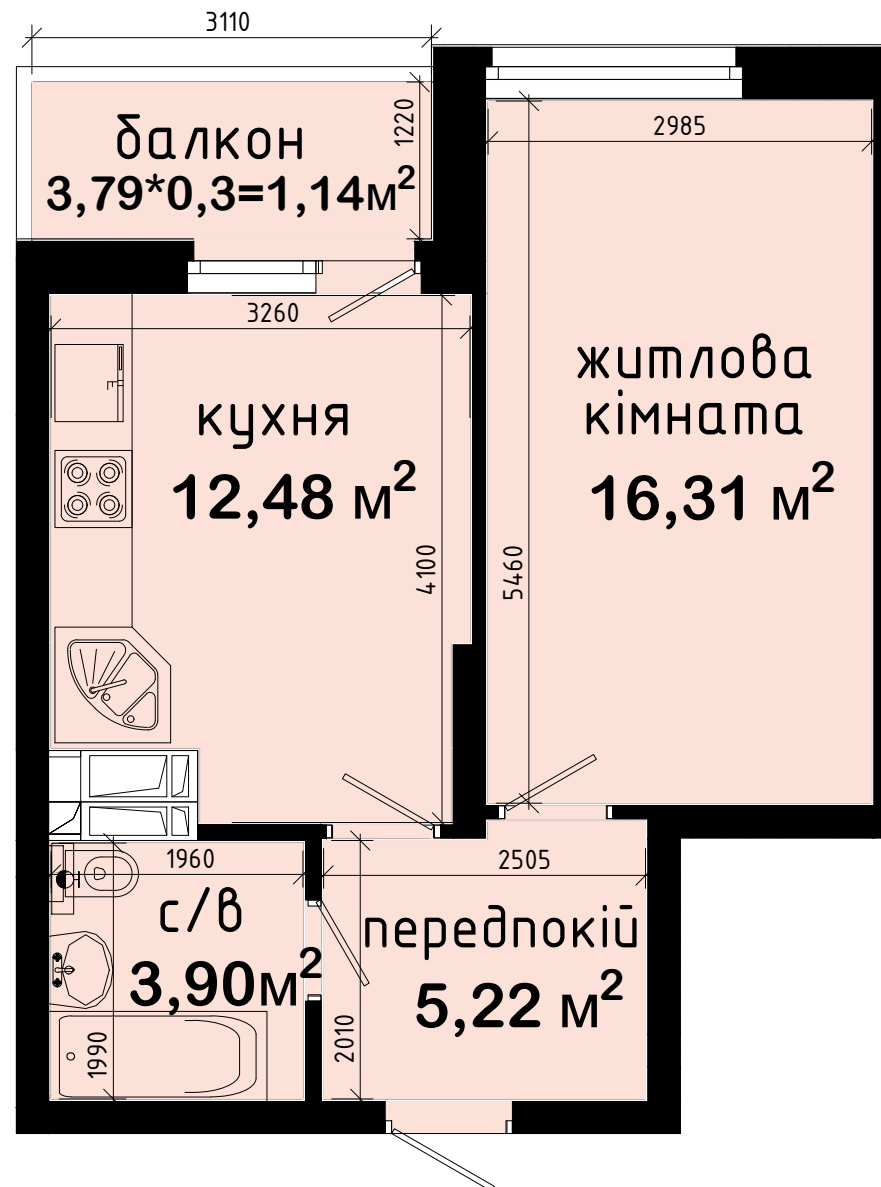

42
Авеню
Житловий комплекс

Проспект Академіка Глушкова , 42 у Голосіївському районі
1-кімната, 39,05/ 16,31 кв.м.

Поверх	№ Кв
Поверх 02	
Поверх 03	
Поверх 04	
Поверх 05	
Поверх 06	
Поверх 07	
Поверх 08	
Поверх 09	
Поверх 10	
Поверх 11	
Поверх 12	
Поверх 13	639
Поверх 14	649
Поверх 15	659
Поверх 16	669
Поверх 17	
Поверх 18	
Поверх 19	
Поверх 20	
Поверх 21	
Поверх 22	
Поверх 23	

Схема розташування квартири