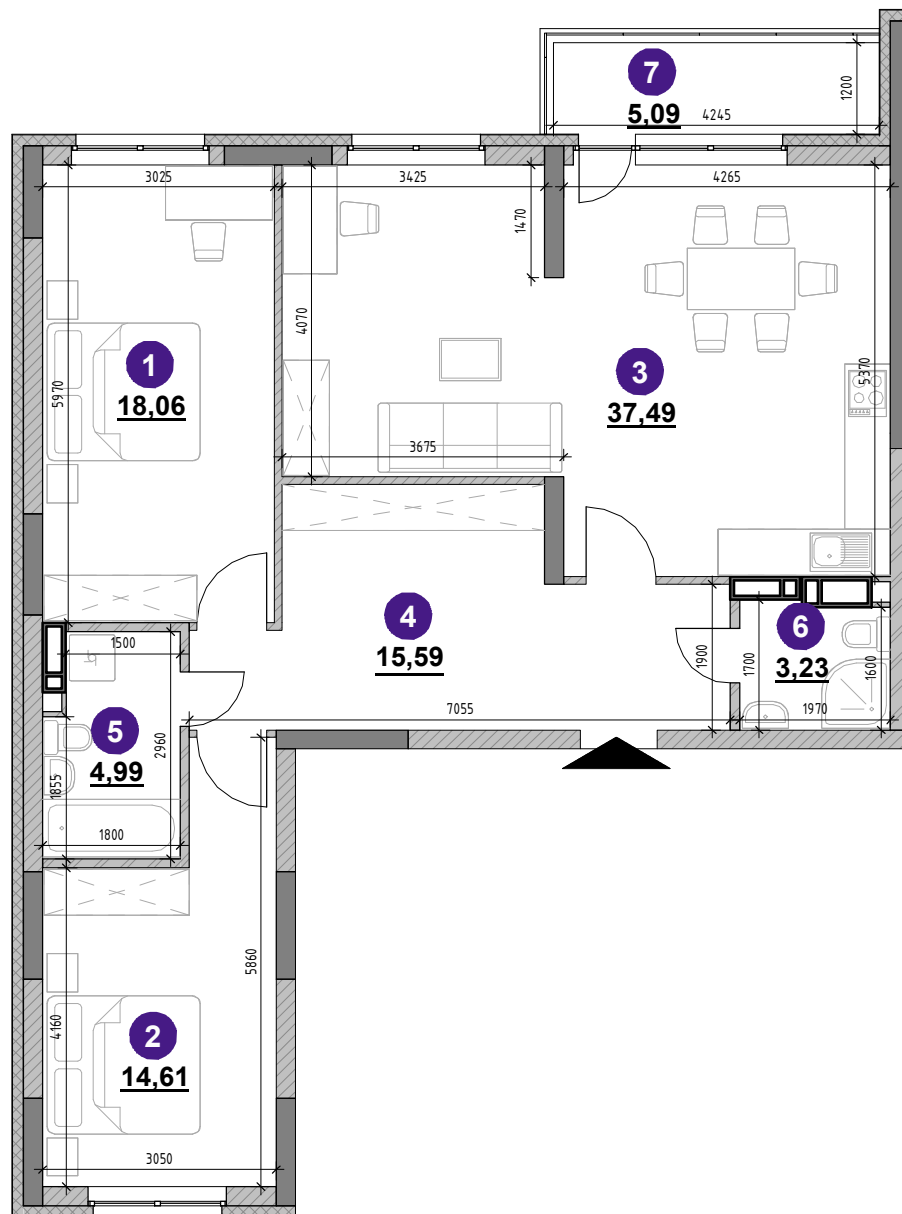

кімнат S житлова S загальна

2 32,67 99,06

№	Назва	Площа
1	Кімната	18,06
2	Кімната	14,61
3	Кухня-їдальня	37,49
4	Передпокій	15,59
5	Сан.вузол	4,99
6	Сан.вузол	3,23
7	Лоджія застелена	5,09

Схема розташування

Схема поверху

0 2м 5м

Примітки: \_\_\_\_\_  
 \_\_\_\_\_  
 \_\_\_\_\_  
 \_\_\_\_\_