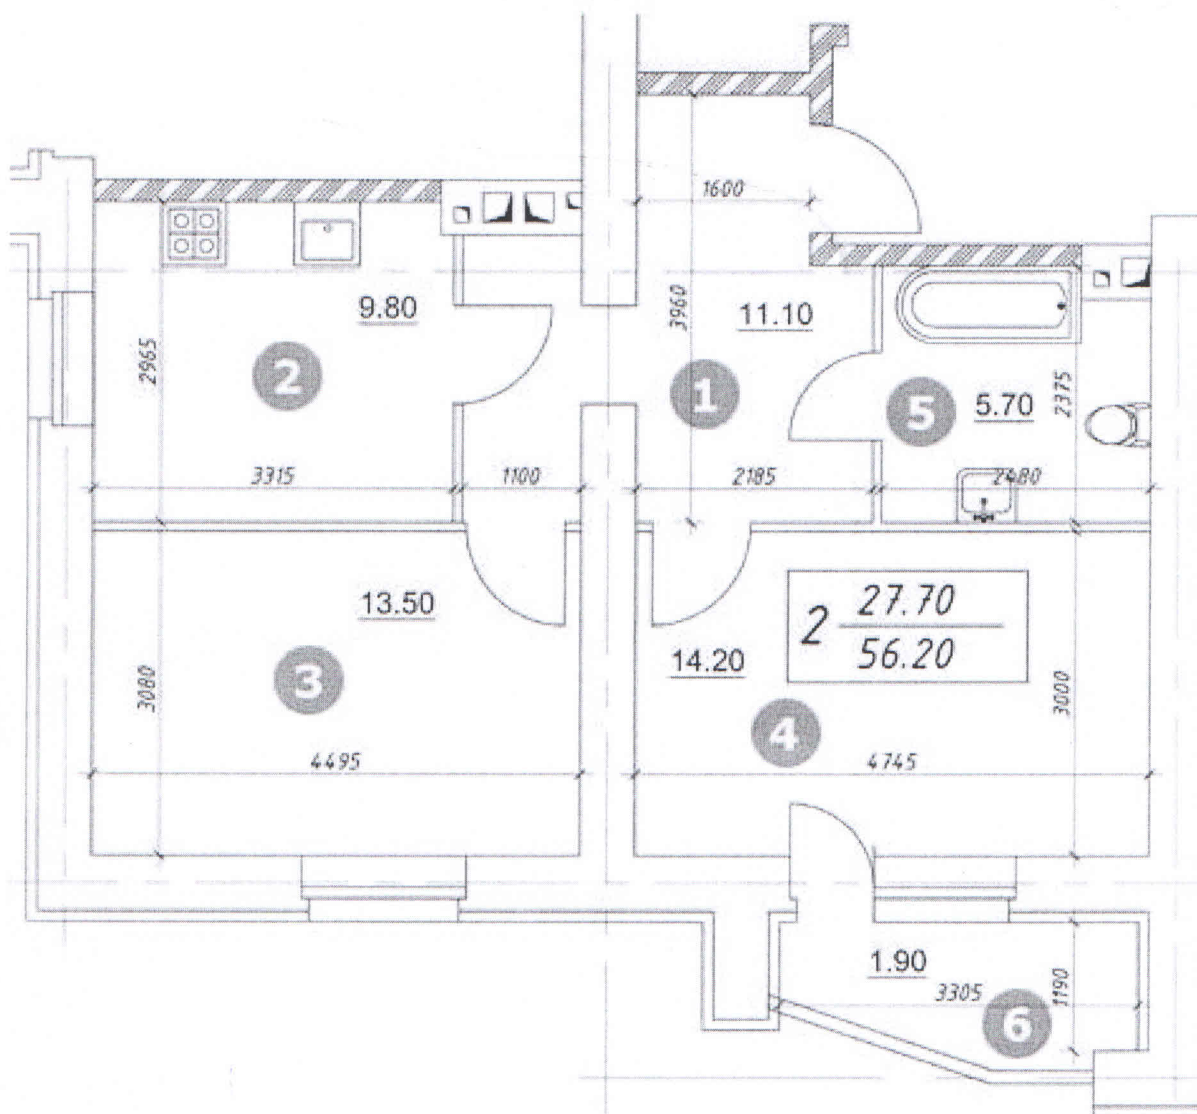

Квартира: 2В

Секция: 2-я

кв. 108  
10 этаж

1й уровень

- 1 Хол - 11,10 м<sup>2</sup>
- 2 Кухня - 9,80 м<sup>2</sup>
- 3 Жилая комната - 13,50 м<sup>2</sup>
- 4 Жилая комната - 14,20 м<sup>2</sup>
- 5 Санузел - 5,70 м<sup>2</sup>
- 6 Лоджия - 1,90 м<sup>2</sup>