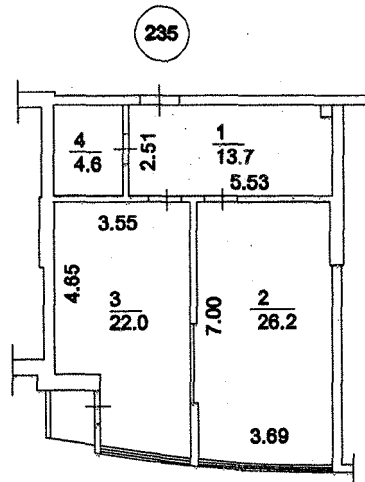

ПЛАН  
квартири (кімнати, жилого блоку, секції) № 235 у будинку квартирному типу  
(гуртожитку)  
вулиця (провулок, площа) Кадетський гай, буд. 10  
місто (село, селище) Київ  
район Солом'янський

Масштаб 1:200

Поверх 25 літ.А

## ЕКСПЛІКАЦІЯ

приміщень квартири(кімнати,жилого блоку,секції,посімейного заселення)

вулиця (провулок, площа) Кадетський гай, буд. 10

місто(село,селище) Київ

район Солом'янський

Літер	поверхи	Номери відокремлених груп приміщень	Номери приміщень	Ппизначення приміщень	Загальна площа приміщень, підрахована за формулами розрахунку площ (кв.м)	Площа (кв.м.)		літніх,неопалюваних приміщень	приміщень загального користування	Примітки
						Житлова(основна)	допоміжна (нежитлова)			
1	2	3	4	5	6	7	8	9	10	11
А	25	235	1	Коридор	13,7		13,7			
			2	Житлова	26,2	26,2				
			3	Кухня	22,0		22,0			
			4	Санвузол лоджия(50%)	4,6 0,7		4,6		0,7	
<b>Усього:</b>					<b>67,2</b>	<b>26,2</b>	<b>40,3</b>	<b>0,7</b>		