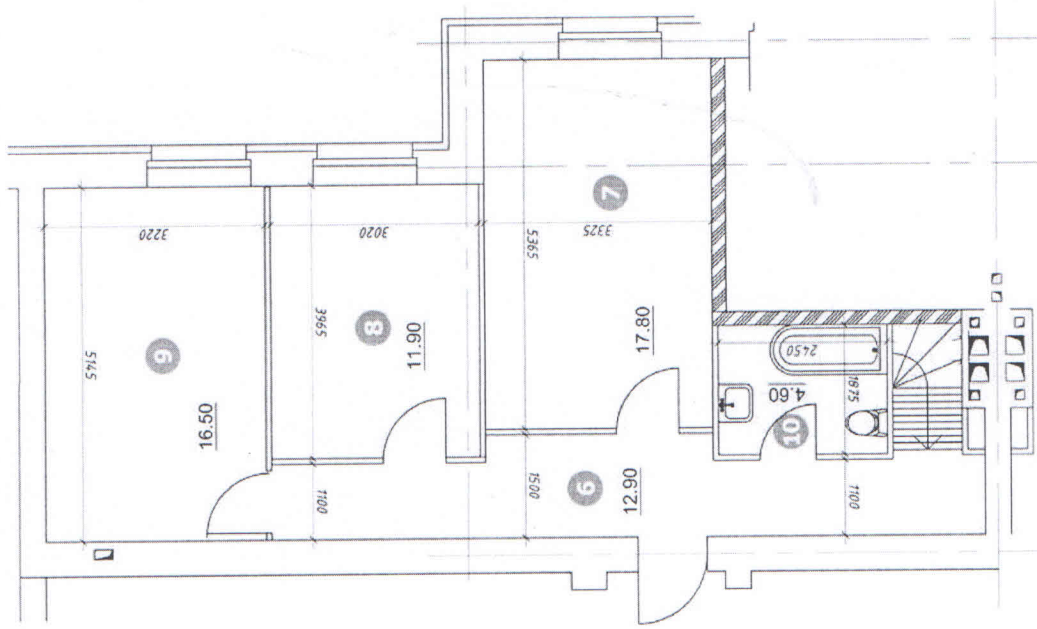

Квартира: 2/4В
Секция: 2-я

кв. 106
10 этаж

- 1й уровень
- 1 Хол - 8,20 м2
 - 2 Кухня - 13,10 м2
 - 3 Жилая комната - 23,10 м2
 - 4 Санузел - 1,70 м2
 - 5 Лоджия - 1,90 м2

- 2й уровень
- 6 Коридор - 12,90 м2
 - 7 Жилая комната - 17,80 м2
 - 8 Жилая комната - 11,90 м2
 - 9 Жилая комната - 16,50 м2
 - 10 Санузел - 4,60 м2