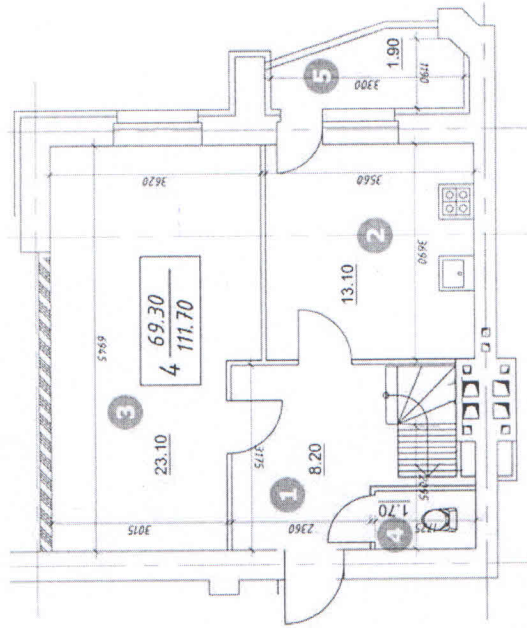

Квартира: 2/4В
Секция: 2-я

кв. 106
10 этаж

- 1й уровень
- 1 Хол - 8,20 м2
 - 2 Кухня - 13,10 м2
 - 3 Жилая комната - 23,10 м2
 - 4 Санузел - 1,70 м2
 - 5 Лоджия - 1,90 м2

- 2й уровень
- 6 Коридор - 12,90 м2
 - 7 Жилая комната - 17,80 м2
 - 8 Жилая комната - 11,90 м2
 - 9 Жилая комната - 16,50 м2
 - 10 Санузел - 4,60 м2