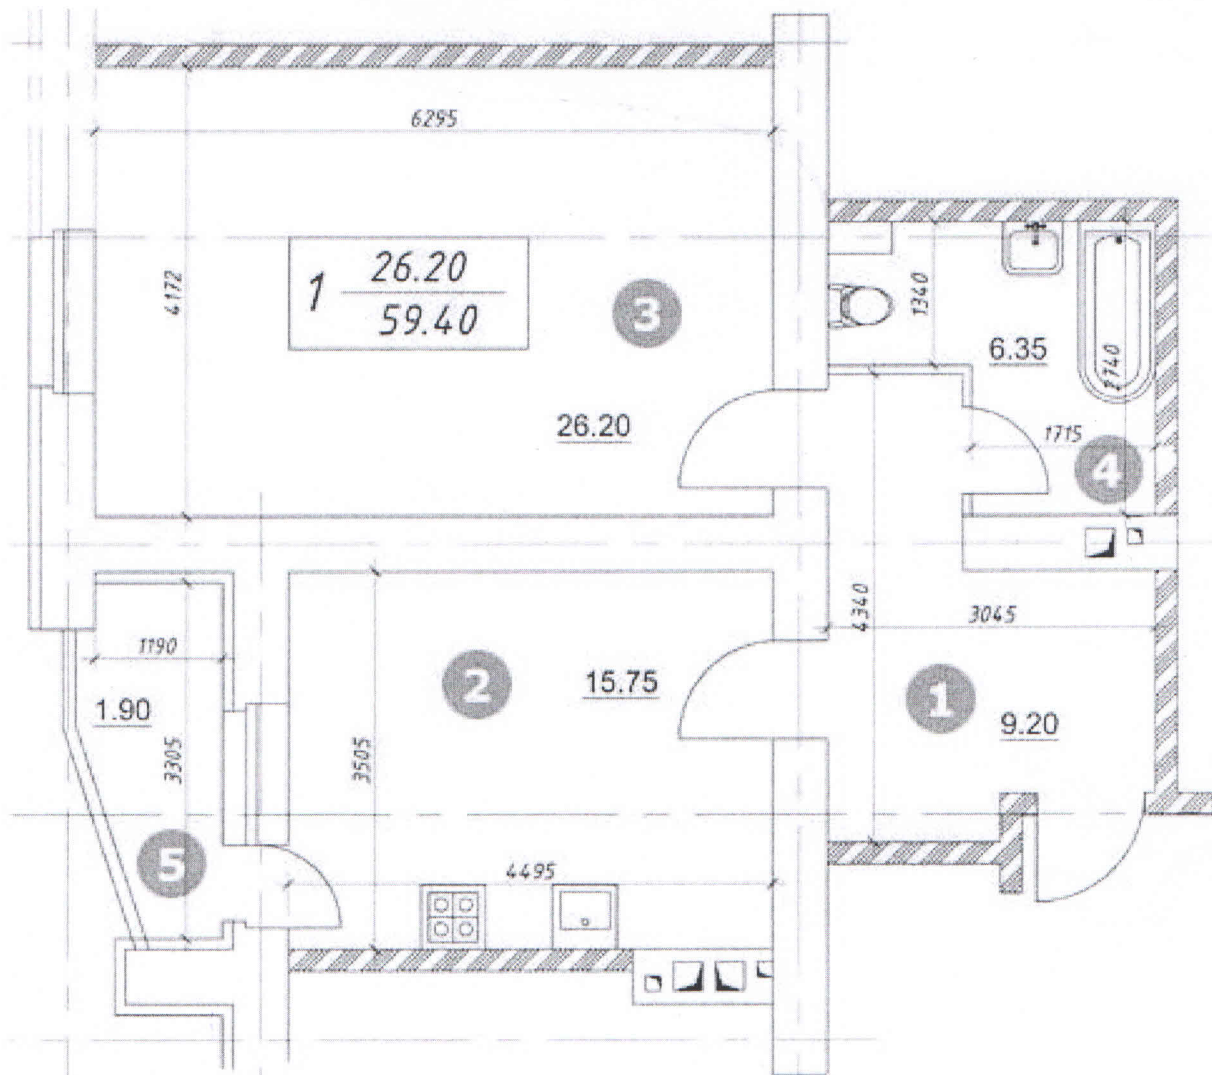

Квартира: 1Е

Секция: 2-я

1й уровень

- 1 Хол - 9,20 м<sup>2</sup>
- 2 Кухня - 15,75 м<sup>2</sup>
- 3 Жилая комната - 26,20 м<sup>2</sup>
- 4 Санузел - 3,35 м<sup>2</sup>
- 5 Лоджия - 1,90 м<sup>2</sup>