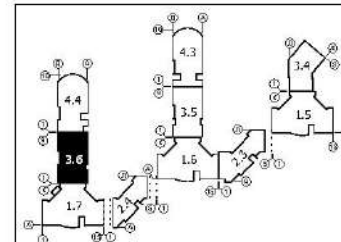

Номер приміщення	Найменування	Площа, м2
1	Передпокой	12,8
2	Кухня	16,4
3.1	Санвузол	3,5
3.2	Санвузол	6,2
4.1	Вітальня	21,9
4.2	Спальня	19,6
5.3	Лоджія	2,1
Загальна площа		82,5 м2
Житлова площа		41,5 м2

T.2K1.2.1

№ квартири	007	011	015	019	023	027	031	034
Поверх	3	4	5	6	7	8	9	10

ІНВЕСТИЦІЙНИЙ АЛЬБОМ

Житловий комплекс з об'єктами соціально-громадського призначення, паркінгами та благоустроєм пам'яті природи "Кришторова гірка" на вул. Вишгородська, 45 у Подільському районі м. Києва