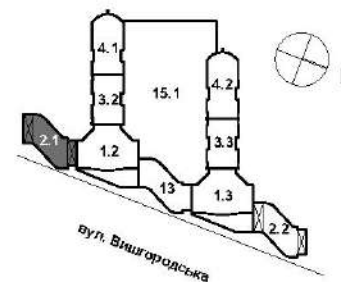

### План 1-кімнатної квартири

М 1:100

Секція 2.2  
М 1:400

#### Експлікація приміщень

№ п/п	Найменування	Площа*, м2
22	передпокій	11,4
23	кухня	13,5
24	балкон	3,6
25	спальня	23,2
26	санвузол	5,8
Житлова площа		23,2
Загальна площа		57,5

№ квартири	№2	№7	№12	№17	№22	№27	№32	№37	№42	№47	№52	№57
Поверх	3	4	5	6	7	8	9	10	11	12	13	14