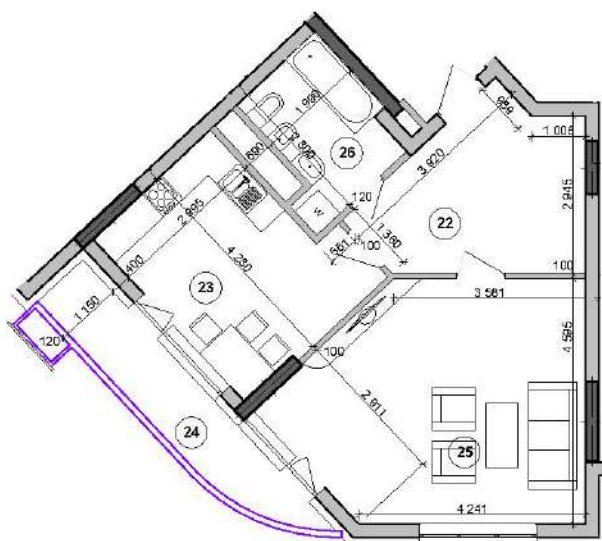

### План 1-кімнатної квартири

М 1:100

Секція 2.2  
М 1:400

#### Експлікація приміщень

№ п/п	Найменування	Площа*, м2
22	передпокій	11,4
23	кухня	13,5
24	балкон	3,6
25	спальня	23,2
26	санвузол	5,8
Житлова площа		23,2
Загальна площа		57,5

№ квартири	№2	№7	№12	№17	№22	№27	№32	№37	№42	№47	№52	№57
Поверх	3	4	5	6	7	8	9	10	11	12	13	14