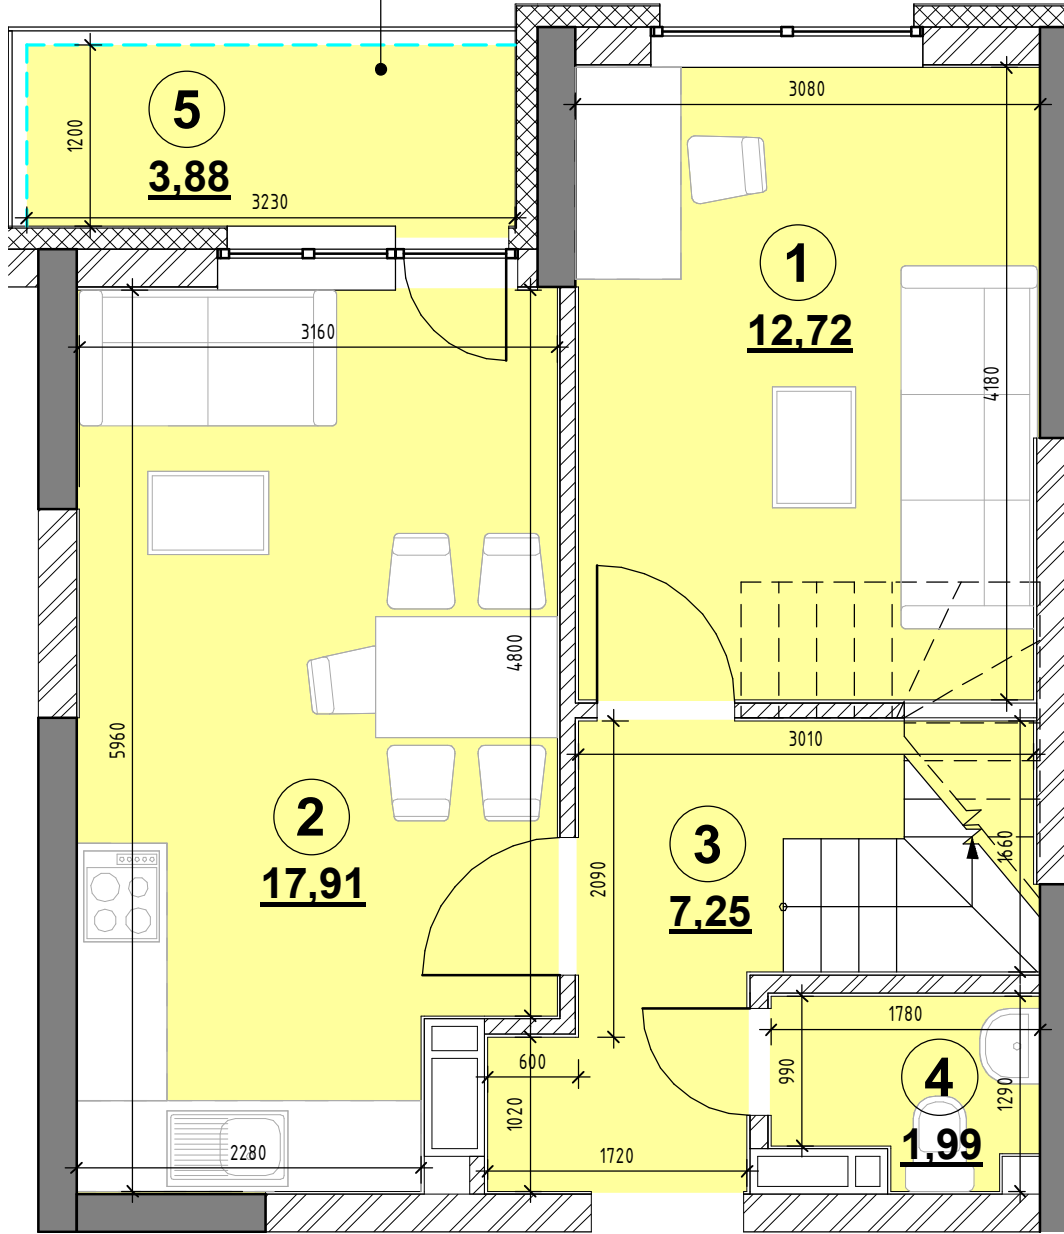

<b>3г</b>	кімнат	S житлова	S загальна
	3	40,64 м <sup>2</sup>	84,69 м <sup>2</sup>
<b>Квартира № 398</b>			

Специфікація приміщень		
2	Назва	Площа
1	Кімната	12,72
2	Кухня-їдальня	17,91
3	Передпокій	7,25
4	Сан.вузол	1,99
5	Лоджія застелена	3,88
6	Кімната	17,91
7	Кімната	10,01
8	Передпокій	2,66
9	Сан.вузол	4,25
10	Гардероб	2,23
11	Лоджія застелена	3,88

- вхід в квартиру