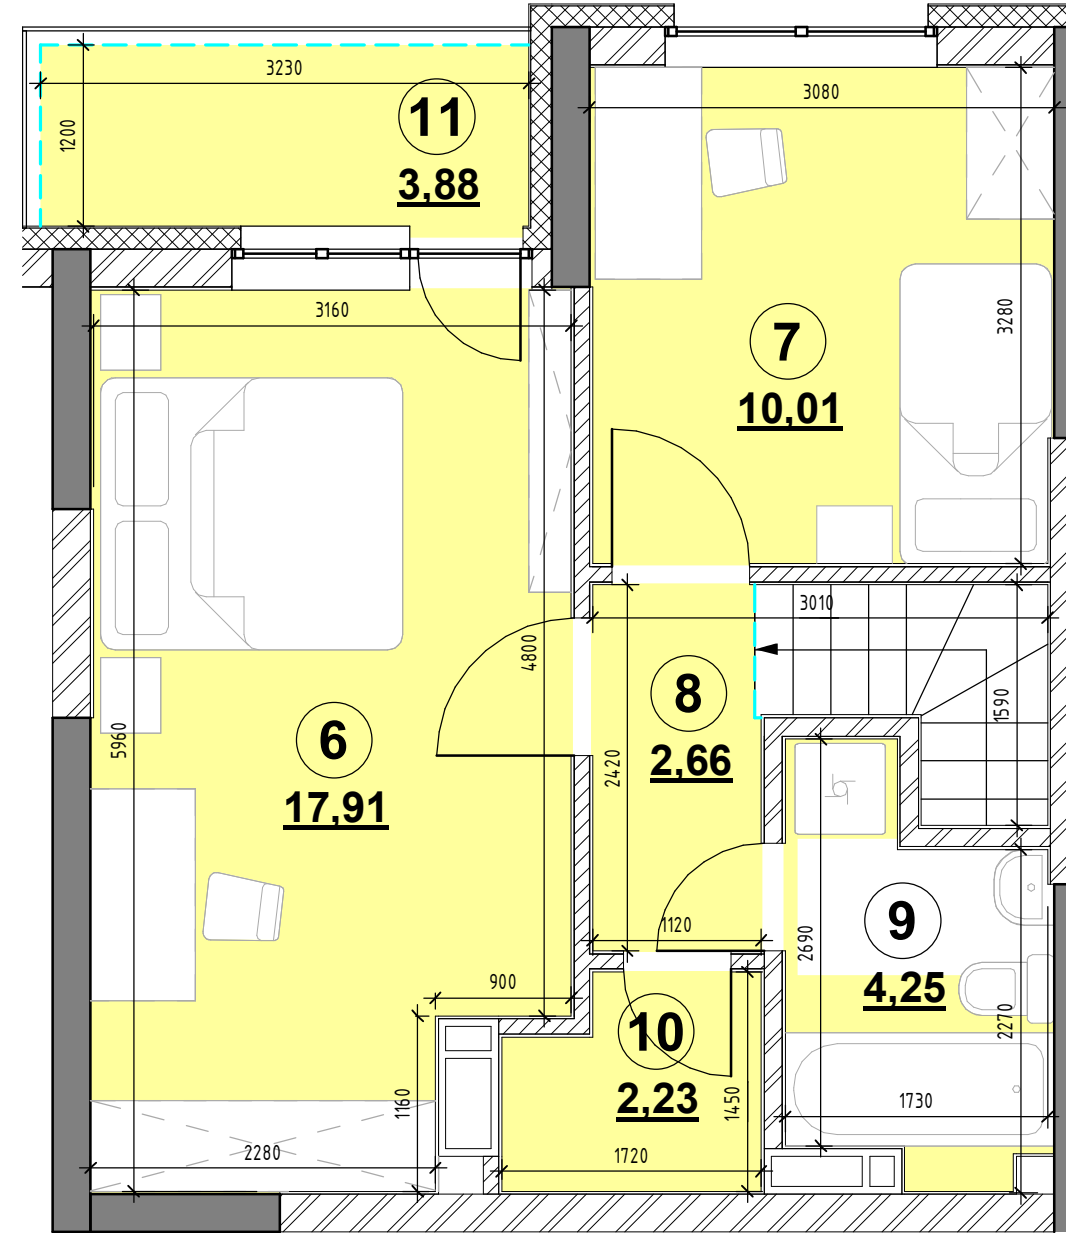

<b>3г</b>	кімнат	S житлова	S загальна
	3	40,64 м <sup>2</sup>	84,69 м <sup>2</sup>
<b>Квартира № 398</b>			

Специфікація приміщень		
2	Назва	Площа
1	Кімната	12,72
2	Кухня-їдальня	17,91
3	Передпокій	7,25
4	Сан.вузол	1,99
5	Лоджія застелена	3,88
6	Кімната	17,91
7	Кімната	10,01
8	Передпокій	2,66
9	Сан.вузол	4,25
10	Гардероб	2,23
11	Лоджія застелена	3,88

- вхід в квартиру