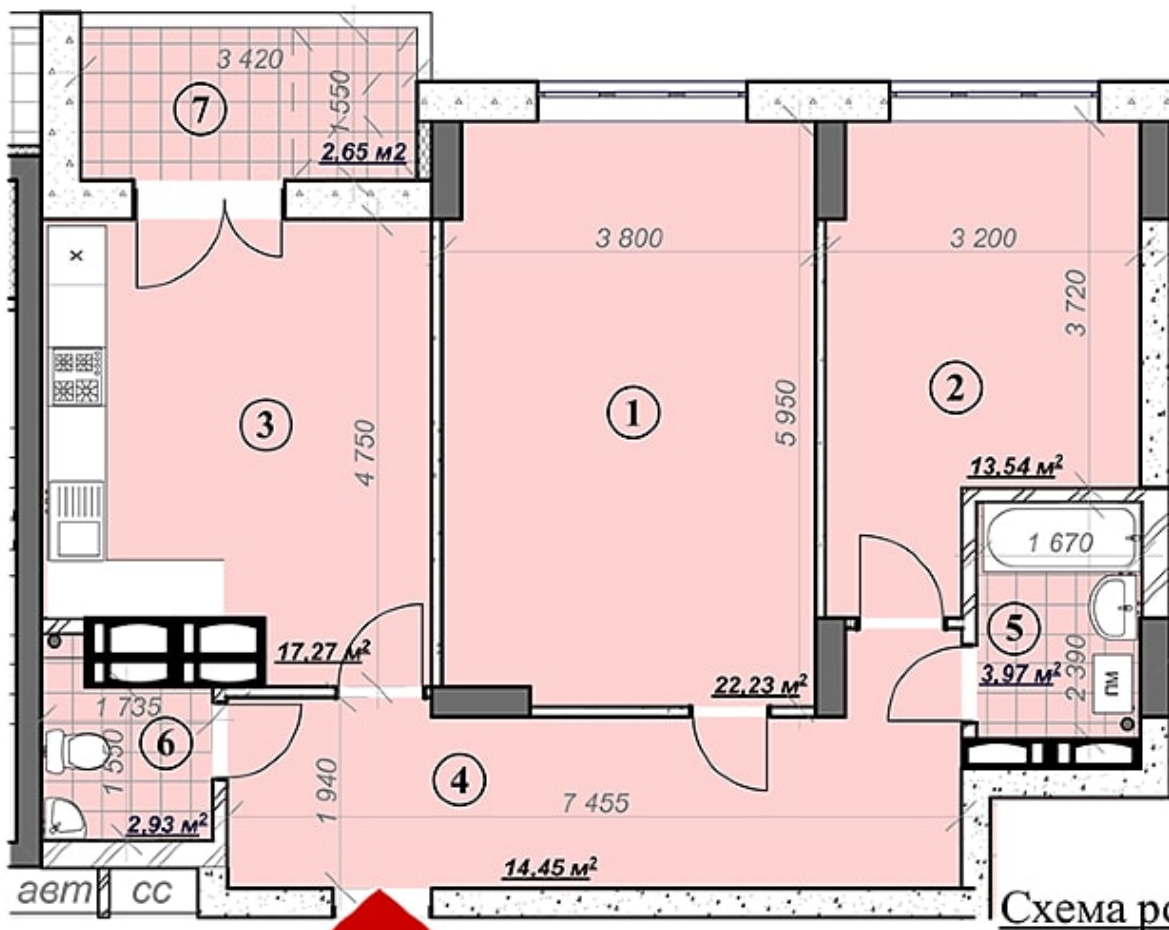

ТИП 2А*

2-х кімнатна квартира

Житлова площа- 35,77 м²
Загальна площа- 77,04 м²

Номери квартир

ПОВ.	№кв
14	492
15	499
16	506
17	513
18	520
19	527
20	534
21	541
22	548
23	555
24	562
25	569

Схема розташування секції та квартири

Експлікація приміщень

№	Назва приміщення	Площа, м ²
1	Загальна кімната	22,23 м ²
2	Спальня	13,54 м ²
3	Кухня	17,27 м ²
4	Хол	14,45 м ²
5	Ванна кімната	3,97 м ²
6	Санвузол	2,93 м ²
7	Лоджія не застелена (к=0,5)	2,65 м ²