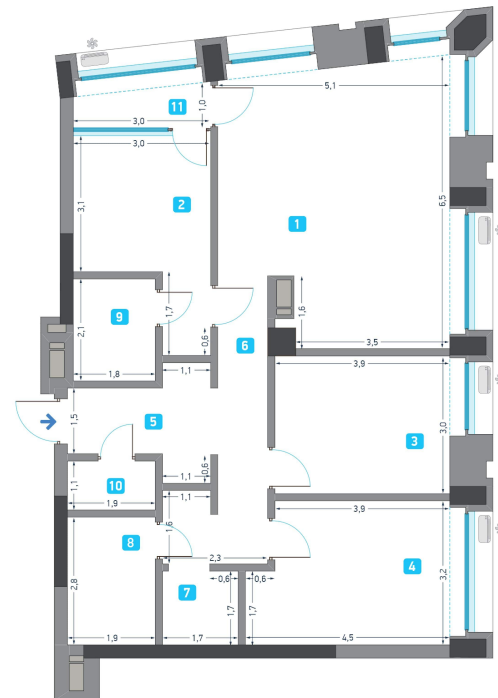

СЛАВУТИЧ

❄️ МІСЦЕ ДЛЯ КОНДИЦІОНЕРУ ➔ ВХІД У КВАРТИРУ - - - - ЛІНІЯ ПІДВІКОННЯ

4A 102,61 м²
97,35 м²

Загальна площа квартири з панорамним віном
Загальна площа квартири з підвіконням

- 1 Кухня-вітальня 31,86 м²
- 2 Спальня 11,29 м²
- 3 Спальня 12,34 м²
- 4 Спальня 14,35 м²
- 5 Передпокій 6,10 м²
- 6 Коридор 8,89 м²
- 7 Гардероб 2,76 м²
- 8 Ванна кімната 5,50 м²
- 9 Ванна кімната 3,86 м²
- 10 Санвузол 2,09 м²
- 11 Лоджія (к=1) 3,57 м²

Площі приміщень вказані для квартир з панорамним віном

3 та 4
БУДИНОК