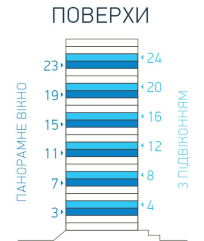

СЛАВУТИЧ

❄️ МІСЦЕ ДЛЯ КОНДИЦІОНЕРУ ➔ ВХІД У КВАРТИРУ - - - - ЛІНІЯ ПІДВІКОННЯ

4A 102,61 м²
97,35 м²

Загальна площа квартири з панорамним віном
Загальна площа квартири з підвіконням

- 1 Кухня-вітальня 31,86 м²
- 2 Спальня 11,29 м²
- 3 Спальня 12,34 м²
- 4 Спальня 14,35 м²
- 5 Передпокій 6,10 м²
- 6 Коридор 8,89 м²
- 7 Гардероб 2,76 м²
- 8 Ванна кімната 5,50 м²
- 9 Ванна кімната 3,86 м²
- 10 Санвузол 2,09 м²
- 11 Лоджія (к=1) 3,57 м²

Площі приміщень вказані для квартир з панорамним віном

3 та 4
БУДИНОК