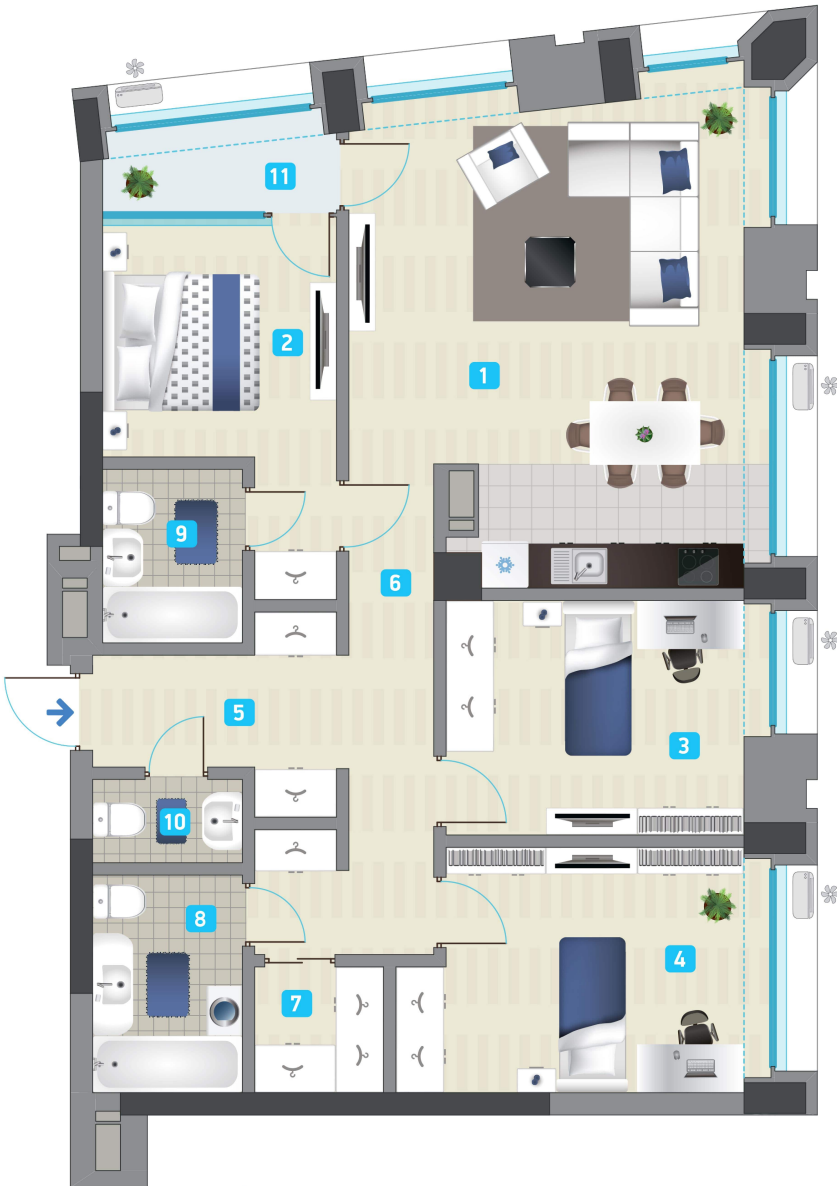

СЛАВУТИЧ

❄️ МІСЦЕ ДЛЯ КОНДИЦІОНЕРУ ➔ ВХІД У КВАРТИРУ - - - - ЛІНІЯ ПІДВІКОННЯ

4A 102,61 м²
97,35 м²

Загальна площа квартири з панорамним віном
Загальна площа квартири з підвіконням

- 1 Кухня-вітальня 31,86 м²
- 2 Спальня 11,29 м²
- 3 Спальня 12,34 м²
- 4 Спальня 14,35 м²
- 5 Передпокій 6,10 м²
- 6 Коридор 8,89 м²
- 7 Гардероб 2,76 м²
- 8 Ванна кімната 5,50 м²
- 9 Ванна кімната 3,86 м²
- 10 Санвузол 2,09 м²
- 11 Лоджія (к=1) 3,57 м²

Площі приміщень вказані для квартир з панорамним віном

3 та 4
БУДИНОК