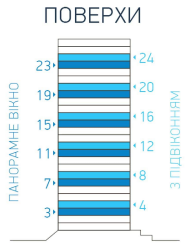

3В 72,67 м²
68,49 м²

Загальна площа квартири з панорамним вікном
Загальна площа квартири з підвіконням

1	Кухня-вітальня	25,92 м²
2	Спальня	13,63 м²
3	Спальня	10,63 м²
4	Передпокій	5,26 м²
5	Коридор	3,53 м²
6	Гардероб	4,23 м²
7	Ванна кімната	3,71 м²
8	Санвузол	1,86 м²
9	Лоджія (к=1)	3,90 м²

Площі приміщень вказані для квартир з панорамним вікном