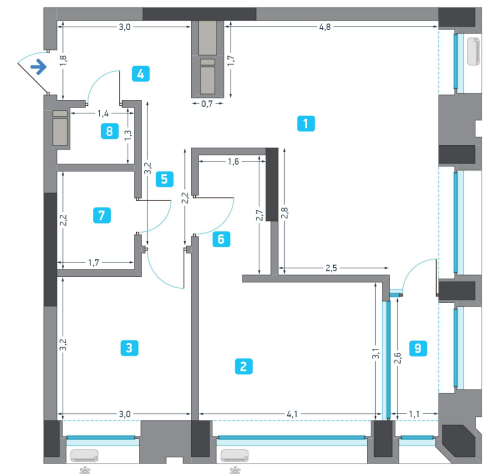

СЛАВУТИЧ

3В 72,67 м²
68,49 м²

Загальна площа квартири з панорамним вікном
Загальна площа квартири з підвіконням

1	Кухня-вітальня	25,92 м ²
2	Спальня	13,63 м ²
3	Спальня	10,63 м ²
4	Передпокій	5,26 м ²
5	Коридор	3,53 м ²
6	Гардероб	4,23 м ²
7	Ванна кімната	3,71 м ²
8	Санвузол	1,86 м ²
9	Лоджія (к=1)	3,90 м ²

Площі приміщень вказані для квартир з панорамним вікном

МІСЦЕ ДЛЯ КОНДИЦІОНЕРУ ВХІД У КВАРТИРУ ЛІНІЯ ПІДВІКОННЯ

3
БУДИНОК