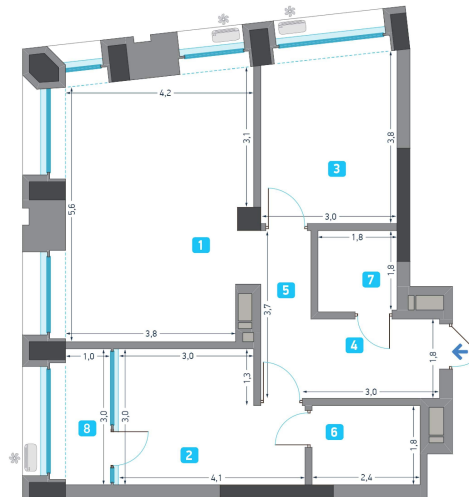

СЛАВУТИЧ

**3А**

68,95 м<sup>2</sup>  
64,95 м<sup>2</sup>

Загальна площа квартири з панорамним віном

Загальна площа квартири з підвіконням

1	Кухня-вітальня	25,74 м <sup>2</sup>
2	Спальня	10,95 м <sup>2</sup>
3	Спальня	11,86 м <sup>2</sup>
4	Передпокій	4,97 м <sup>2</sup>
5	Коридор	4,26 м <sup>2</sup>
6	Ванна кімната	4,16 м <sup>2</sup>
7	Санвузол	3,11 м <sup>2</sup>
8	Лоджія (к=1)	3,90 м <sup>2</sup>

Площі приміщень вказані для квартир з панорамним віном

ПОВЕРХИ

 МІСЦЕ ДЛЯ КОНДИЦІОНЕРУ     ВХІД У КВАРТИРУ     ЛІНІЯ ПІДВІКОННЯ

**3 та 4**  
БУДИНОК