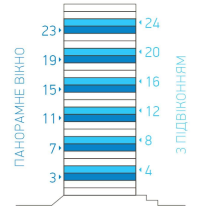

СЛАВУТИЧ

**3А**

68,95 м<sup>2</sup>  
64,95 м<sup>2</sup>

Загальна площа квартири з панорамним віном

Загальна площа квартири з підвіконням

1	Кухня-вітальня	25,74 м <sup>2</sup>
2	Спальня	10,95 м <sup>2</sup>
3	Спальня	11,86 м <sup>2</sup>
4	Передпокій	4,97 м <sup>2</sup>
5	Коридор	4,26 м <sup>2</sup>
6	Ванна кімната	4,16 м <sup>2</sup>
7	Санвузол	3,11 м <sup>2</sup>
8	Лоджія (к=1)	3,90 м <sup>2</sup>

Площі приміщень вказані для квартир з панорамним віном

ПОВЕРХИ

 МІСЦЕ ДЛЯ КОНДИЦІОНЕРУ     ВХІД У КВАРТИРУ     ЛІНІЯ ПІДВІКОННЯ

**3 та 4**  
БУДИНОК