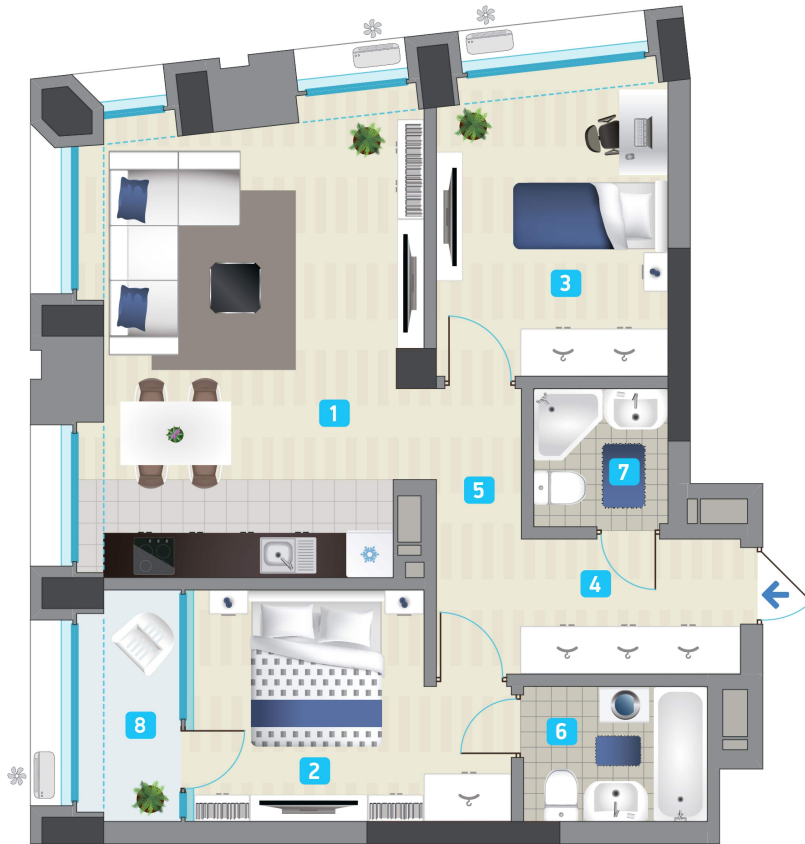

СЛАВУТИЧ

**3А**

68,95 м<sup>2</sup>  
64,95 м<sup>2</sup>

Загальна площа квартири з панорамним віном

Загальна площа квартири з підвіконням

1	Кухня-вітальня	25,74 м <sup>2</sup>
2	Спальня	10,95 м <sup>2</sup>
3	Спальня	11,86 м <sup>2</sup>
4	Передпокій	4,97 м <sup>2</sup>
5	Коридор	4,26 м <sup>2</sup>
6	Ванна кімната	4,16 м <sup>2</sup>
7	Санвузол	3,11 м <sup>2</sup>
8	Лоджія (к=1)	3,90 м <sup>2</sup>

Площі приміщень вказані для квартир з панорамним віном

ПОВЕРХИ

 МІСЦЕ ДЛЯ КОНДИЦІОНЕРУ     ВХІД У КВАРТИРУ     ЛІНІЯ ПІДВІКОННЯ

**3 та 4**  
БУДИНОК