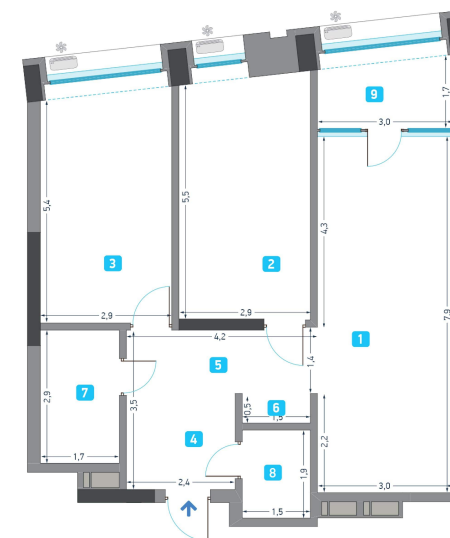

СЛАВУТИЧ

2А* **80,40 м²**
78,06 м²

Загальна площа квартири з панорамним віном

Загальна площа квартири з підвіконням

1	Кухня-вітальня	23,61 м ²
2	Спальня	16,00 м ²
3	Спальня	15,60 м ²
4	Передпокій	5,10 м ²
5	Коридор	5,91 м ²
6	Гардероб	0,73 м ²
7	Ванна кімната	5,14 м ²
8	Санвузол	2,90 м ²
9	Лоджія (к=1)	5,41 м ²

Площі приміщень вказані для квартир з панорамним віном

ПОВЕРХИ

* МІСЦЕ ДЛЯ КОНДИЦІОНЕРУ

→ ВХІД У КВАРТИРУ

--- ЛІНІЯ ПІДВІКОННЯ

3 та 4
БУДИНОК