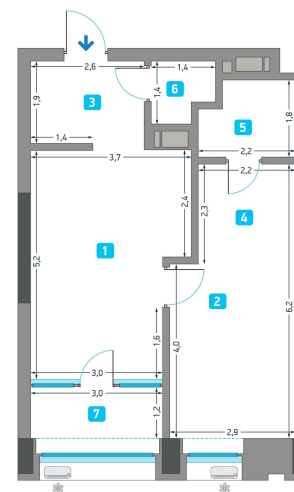

СЛАВУТИЧ

**1D\***

48,57 м<sup>2</sup>  
47,13 м<sup>2</sup>

Загальна площа квартири з панорамним віном

Загальна площа квартири з підвіконням

- 1 Кухня-вітальня 17,19 м<sup>2</sup>
- 2 Спальня 11,76 м<sup>2</sup>
- 3 Передпокій 4,82 м<sup>2</sup>
- 4 Гардероб 4,99 м<sup>2</sup>
- 5 Ванна кімната 3,49 м<sup>2</sup>
- 6 Санвузол 1,81 м<sup>2</sup>
- 7 Лоджія (к=1) 4,51 м<sup>2</sup>

Площі приміщень вказані для квартир з панорамним віном

МІСЦЕ ДЛЯ КОНДИЦІОНЕРУ

→ ВХІД У КВАРТИРУ

--- ЛІНІЯ ПІДВІКОННЯ

**3 та 4**  
БУДИНОК