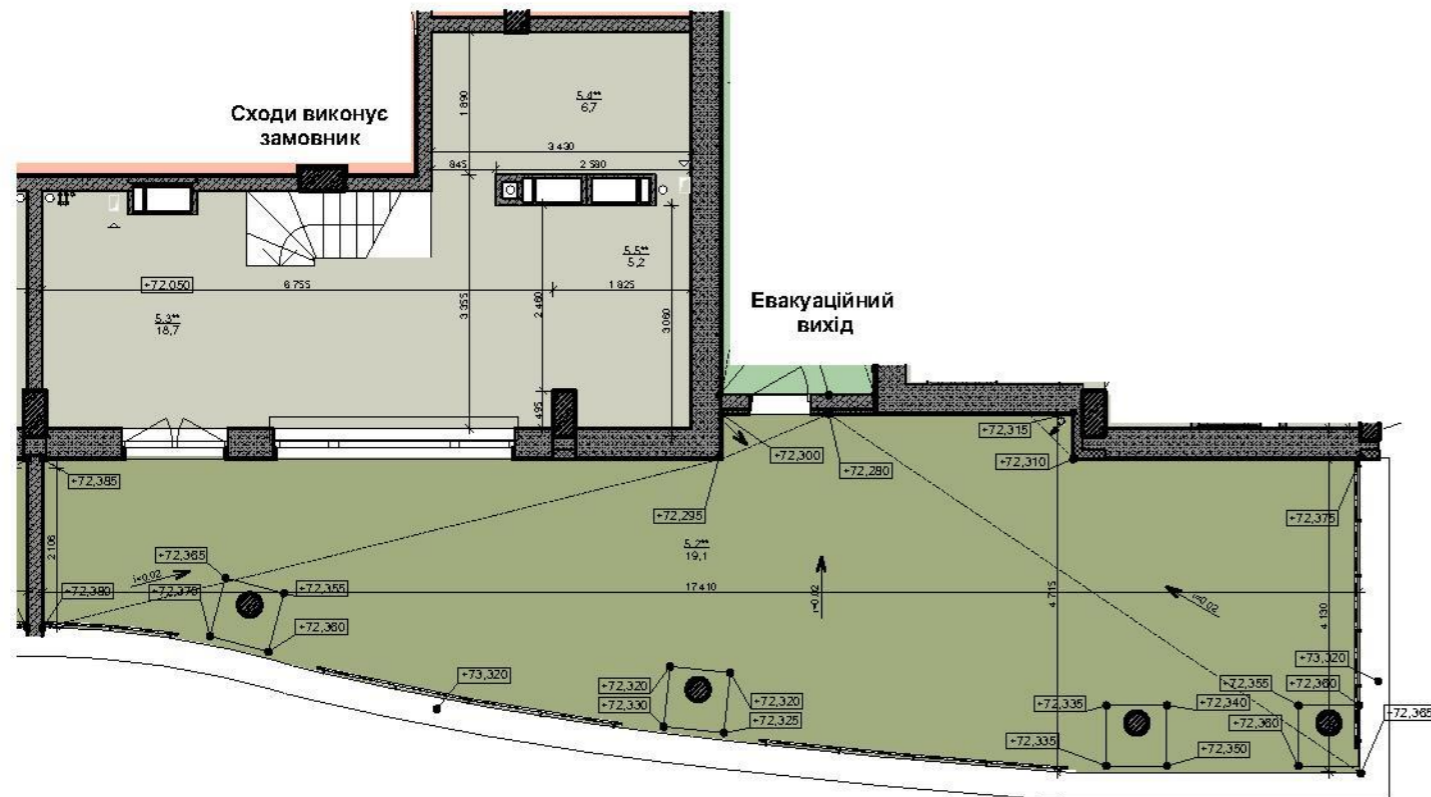

Номер приміщення	Найменування	Площа, м2
1	Передпокій	17,6
2	Кухня	10,5
3	Санвузол	2,8
3.1	Санвузол	7,6
4.1	Вітальня	17,2
4.2	Спальня	16,0
4.3	Спальня	15,8
5	Лоджія	2,2
5.2**	Тераса	19,1
5.3**	Гардероб	18,7
5.4**	Гардероб	6,7
5.5**	Гардероб	5,2
<b>Загальна площа</b>		<b>139,4 м2</b>
<b>Житлова площа</b>		<b>49,0 м2</b>

Місця встановлення кошиків під кондиціонер

В.3К10.1.1

№ квартири	177
Поверх	24 25