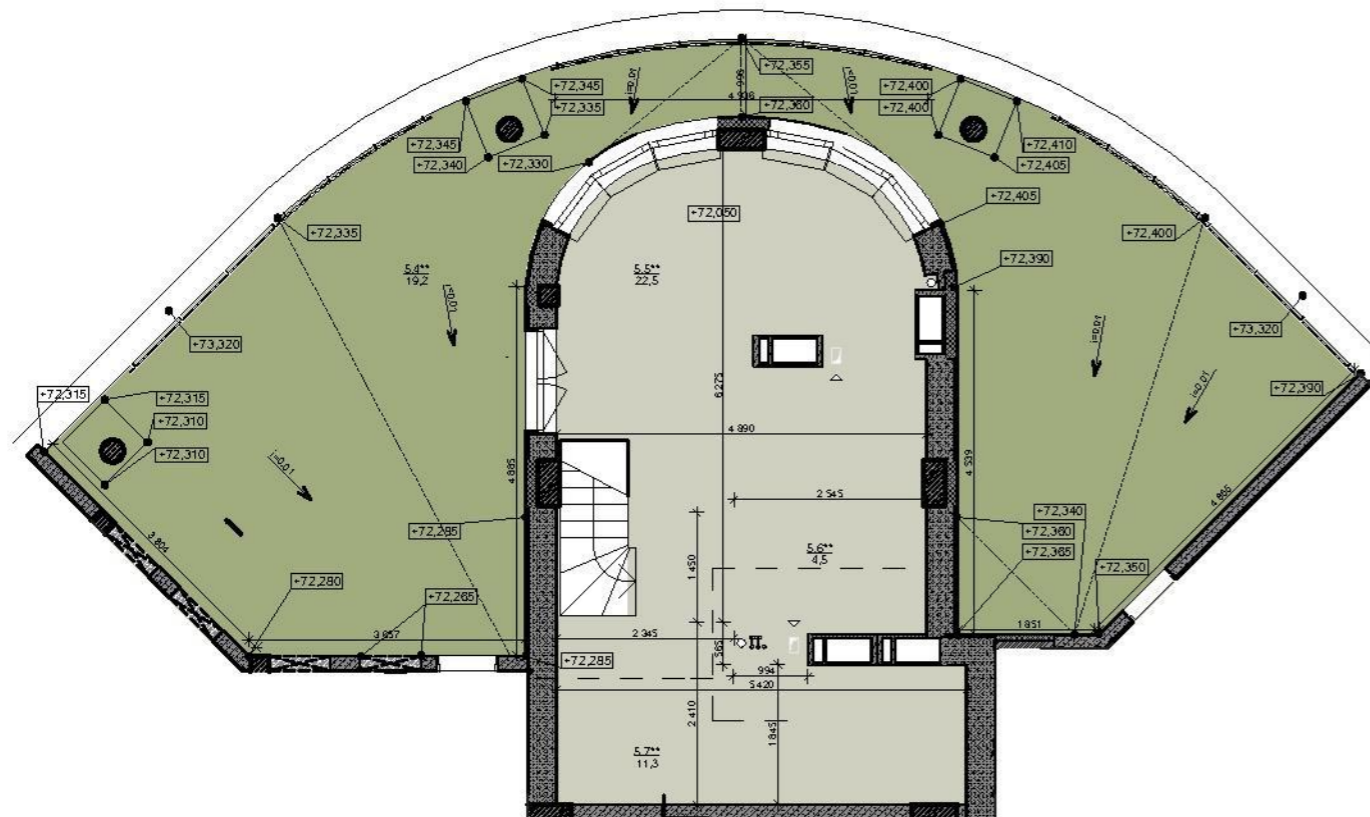

В.3К5.1.1

№ квартири	174
Поверх	24

ІНВЕСТИЦІЙНИЙ АЛЬБОМ

Житловий комплекс з об'єктами соціально-громадського призначення, паркінгами та благоустрою пам'ятки природи "Крістова гірка" на вул. Вишгородська, 45 у Подільському районі м. Києва

Черга будівництва 3. Секція 1.7. Плани квартир.

АРХІМАТИКА
Державна ліцензія серія АГ №574933

В.3К5.1.1

Аркуш
66