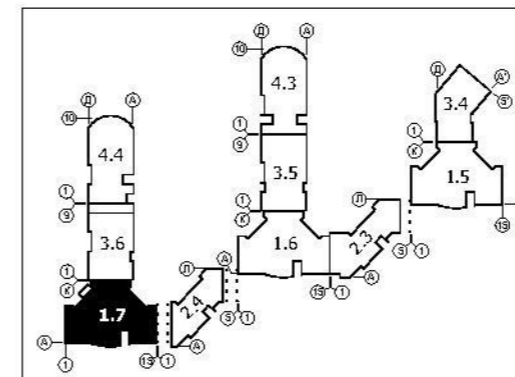

В.3К5.1.1

№ квартири	174
Поверх	24

ІНВЕСТИЦІЙНИЙ АЛЬБОМ

Житловий комплекс з об'єктами соціально-громадського призначення, паркінгами та благоустрою пам'ятки природи "Крістова гірка" на вул. Вишгородська, 45 у Подільському районі м. Києва

Черга будівництва 3. Секція 1.7. Плани квартир.

АРХІМАТИКА
Державна ліцензія серія АГ №574933

В.3К5.1.1

Аркуш
66