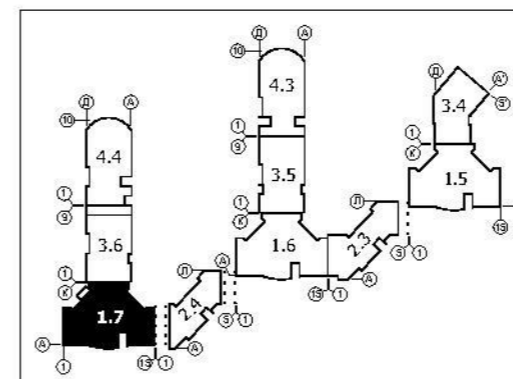

Номер приміщення	Найменування	Площа, м2
1	Передпокій	6,8
2	Кухня-вітальня	27,1
3	Санвузол	4,8
4	Спальня	15,6
5.1	Лоджія	2,3
5.2	Кладова	3,6
Загальна площа		60,2 м2
Житлова площа		15,6 м2

V.1C2.2.2

№ квартири	043	051	059	067	075	083	091	099	107	115	123	131	139	147
Поверх	6	7	8	9	10	11	12	13	14	15	16	17	18	19