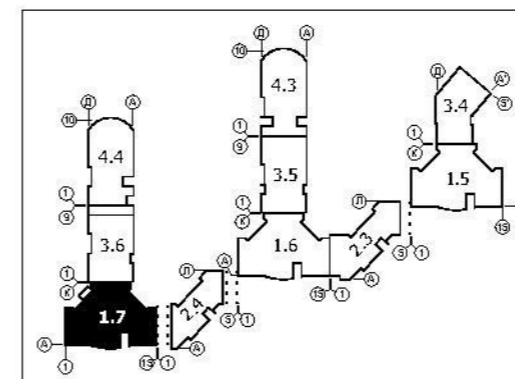

Номер приміщення	Найменування	Площа, м2
1	Передпокій	6,4
2	Кухня-їдальня	26,1
3	Санвузол	7,2
4	Житлова кімната	16,2
5	Лоджія	1,7
Загальна площа		57,6 м2
Житлова площа		16,2 м2

B.1C3.1.1

№ квартири	007	015	023	031
Поверх	2	3	4	5