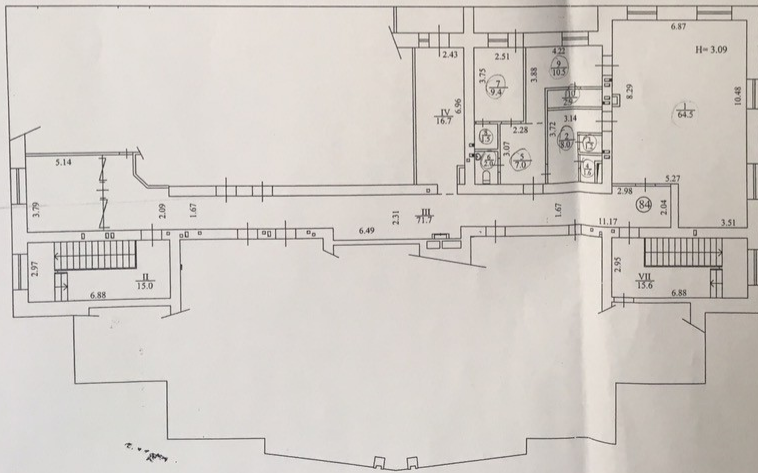

ПЛАН ЗА ПОВЕРХАМИ

На будівлю літер " А "

по вулиці Алма-Атинська буд. № 37 Б

району Дніпровського м.Київ

Поверх 2 літ " А "

Поверх 1 літ " А "

Примітка: на момент проведення інвентаризації оздобувальні роботи проведені не в повному обсязі. В прикритті двері вказані умовно згідно проектних Сантехнічне обладнання не встановлено.